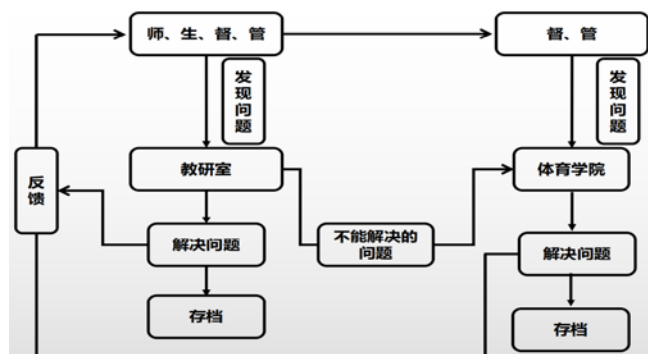

# 巢湖学院体育学院

---

体育学院教学质量问题反馈与整改实施办法

## 体育学院教学质量监控反馈表

注：本单位是指问题提出人所在单位，相关单位是指教学评估中心送达的问题归属单位，此表可根据实际情况修改。

---

---